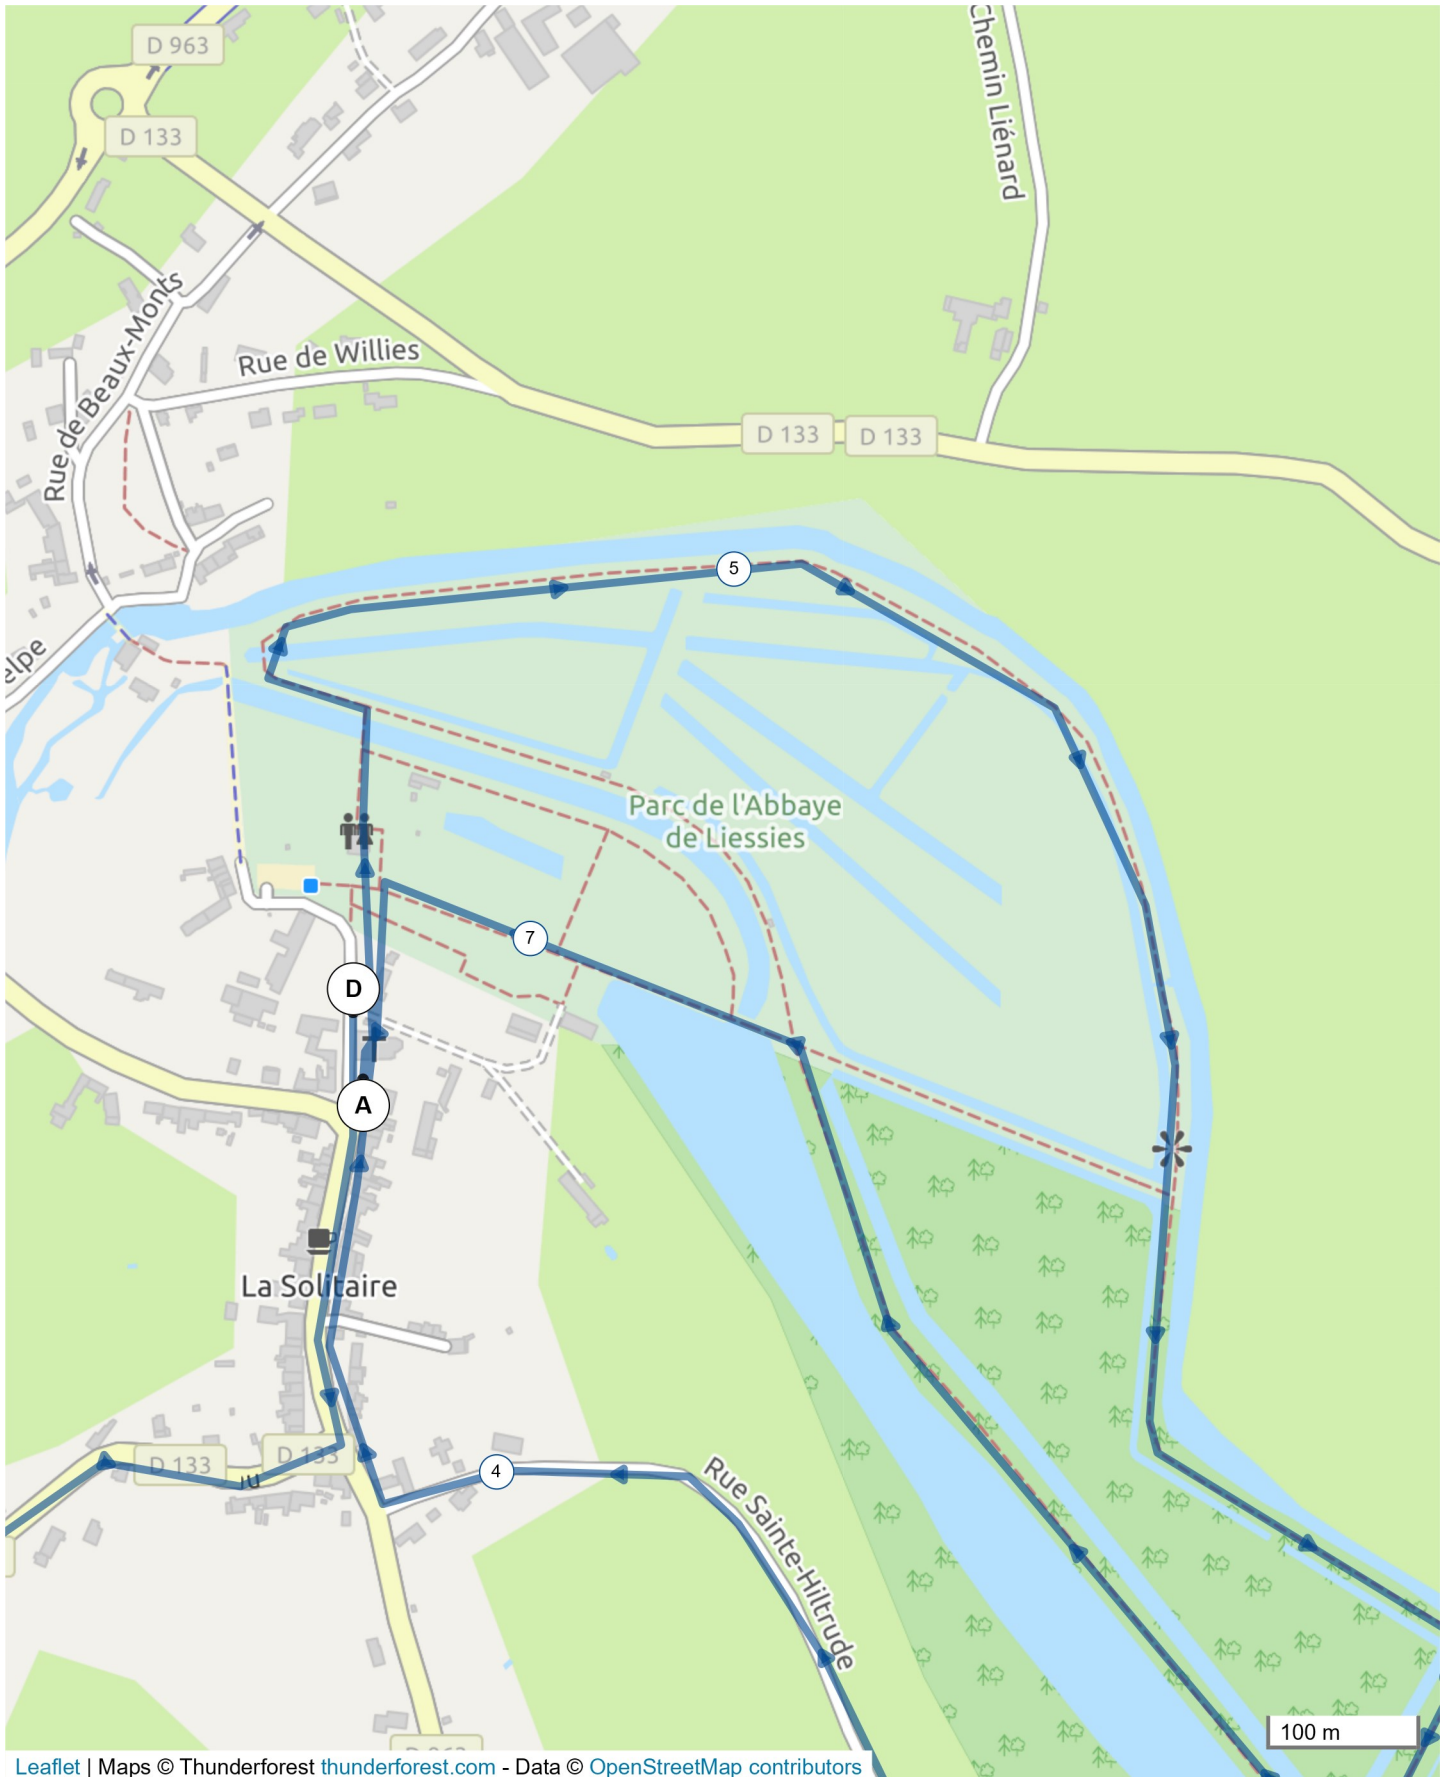

11855359 | Randonnée pédestre | SARS Liessies

Sains-du-Nord -> Sains-du-Nord

7.233 km ↑ 78 m ↓ 78 m ▲ 166 m ▼ 206 m

Le droit de reproduction est strictement réservé à un usage personnel et privé. Lors de la pratique de votre activité, veillez à respecter les propriétés et chemins privés et assurez-vous de la praticabilité du parcours.

© 2020 Openrunner